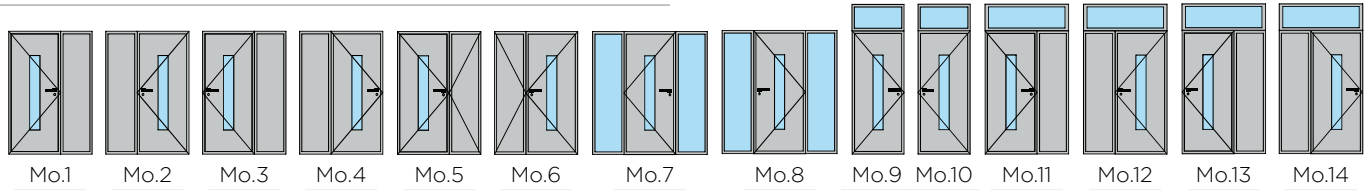

Composition

VERRE

Composition

Std. Catalogue

Autre:

PANNEAU

CADRE SEMI VERRE

SENS D'OUVERTURE

Tirant
GAUCHE
(vue intérieur)

Tirant
DROIT
(vue intérieur)

SENS D'OUVERTURE (vu intérieur fixe/ semi fixe)

COULEUR EXTÉRIEUR

Standard											
	9016 <i>mate</i>	9016 <i>sablé</i>	9110 <i>shine</i>	9110 <i>mate</i>	7016 <i>mate</i>	7016 <i>sablé</i>	100 <i>noir sablé</i>				
Notre Sélection											
+5%	9010 <i>sablé</i>	900 <i>gris sablé</i>	200 <i>noir sablé</i>	650 <i>brun sablé</i>	8014 <i>mate</i>	7035 <i>mate</i>	9006 <i>mate</i>	900 <i>noir sablé</i>	7039 <i>mate</i>	7016 <i>shine</i>	8019 <i>mate</i>
Autres											
+8%	9010 <i>shine</i>	9010 <i>mate</i>	1015 <i>shine</i>	9007 <i>mate</i>	7011 <i>shine</i>	7011 <i>mate</i>	7024 <i>mate</i>	8014 <i>sablé</i>	8017 <i>mate</i>	8146 <i>shine</i>	3004 <i>mate</i>
	6005 <i>mate</i>	1015 <i>mate</i>	5003 <i>sablé</i>	7022 <i>sablé</i>	600 <i>blue sablé</i>	Mars <i>sablé</i>	9005 <i>shine</i>	9005 <i>mate</i>	9005 <i>sablé</i>		
Imitation Bois											
+25%	Bois <i>chêne</i>	Bois <i>nogal</i>	Autre								