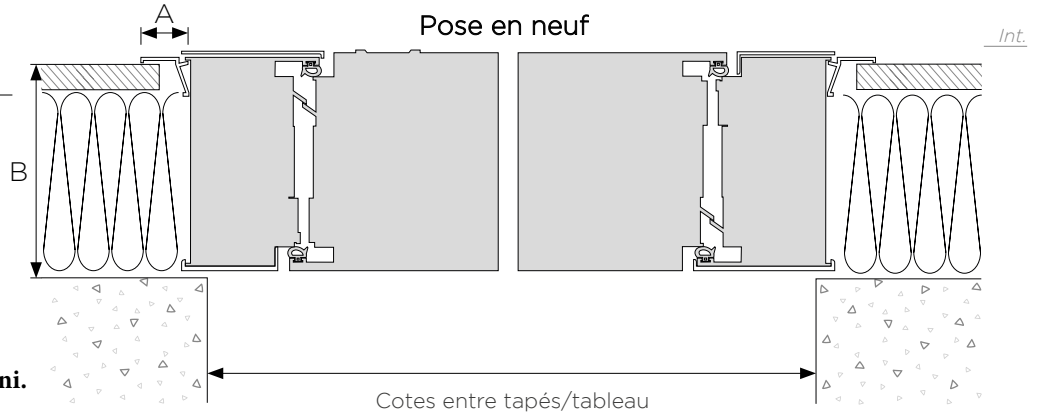

- Non _____
- 30 mm _____
- 50 mm _____
- 80 mm _____

B : ISOLATION 120 mm mini.

- Non _____
- 120 mm _____
- 140 mm _____
- 160 mm _____

C : CORNIERE EXTERIEUR

- Non _____
- 50 x 20 mm _____
- 60 x 40 mm _____
- 80 x 40 mm _____

COTES SELON CRO-QUIS CI-DESSOUS

Avec tapé
(L+7mm / H+4mm)

Sans tapé
(L+40mm / H+20mm)

SERRURE

Stand. 7pts _____ Auto. 3pts _____ Eletrique 3pts _____ Gache Electric _____

Uniquement avec serrure a crochet 7pts