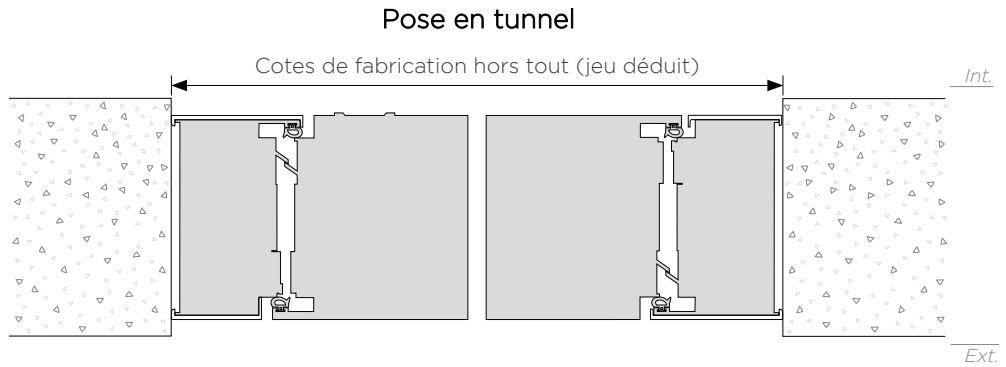

- Non _____
- 30 mm _____
- 50 mm _____
- 80 mm _____

B : ISOLATION 120 mm mini.

- Non _____
- 120 mm _____
- 140 mm _____
- 160 mm _____

C : CORNIERE EXTERIEUR

- Non _____
- 50 x 20 mm _____
- 60 x 40 mm _____
- 80 x 40 mm _____

COTES SELON CRO-QUIS CI-DESSOUS

Avec tapé
(L+7mm / H+4mm)

Sans tapé
(L+40mm / H+20mm)

SERRURE

Stand. 7pts _____ Auto. 3pts _____ Eletrique 3pts _____ Gache Electric _____

Uniquement avec serrure a crochet 7pts