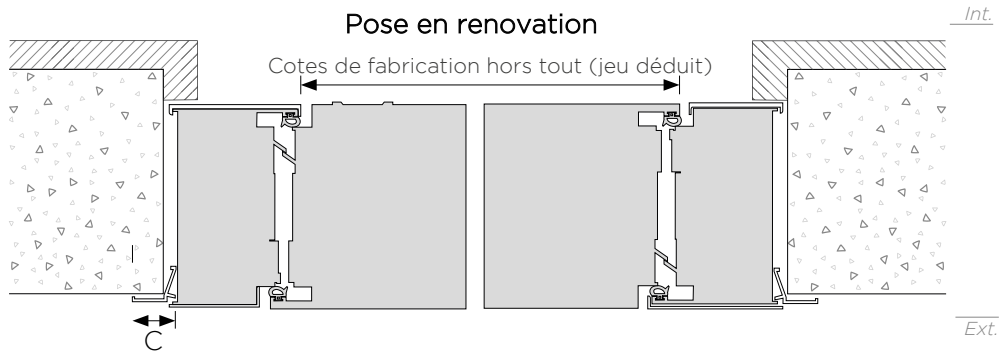

- Non _____
- 30 mm _____
- 50 mm _____
- 80 mm _____

B : ISOLATION 120 mm mini.

- Non _____
- 120 mm _____
- 140 mm _____
- 160 mm _____

C : CORNIERE EXTERIEUR

- Non _____
- 50 x 20 mm _____
- 60 x 40 mm _____
- 80 x 40 mm _____

COTES SELON CRO-QUIS CI-DESSOUS

Avec tapé
(L+7mm / H+4mm)

Sans tapé
(L+40mm / H+20mm)

SERRURE

Stand. 7pts _____ Auto. 3pts _____ Eletrique 3pts _____ Gache Electric _____

Uniquement avec serrure a crochet 7pts